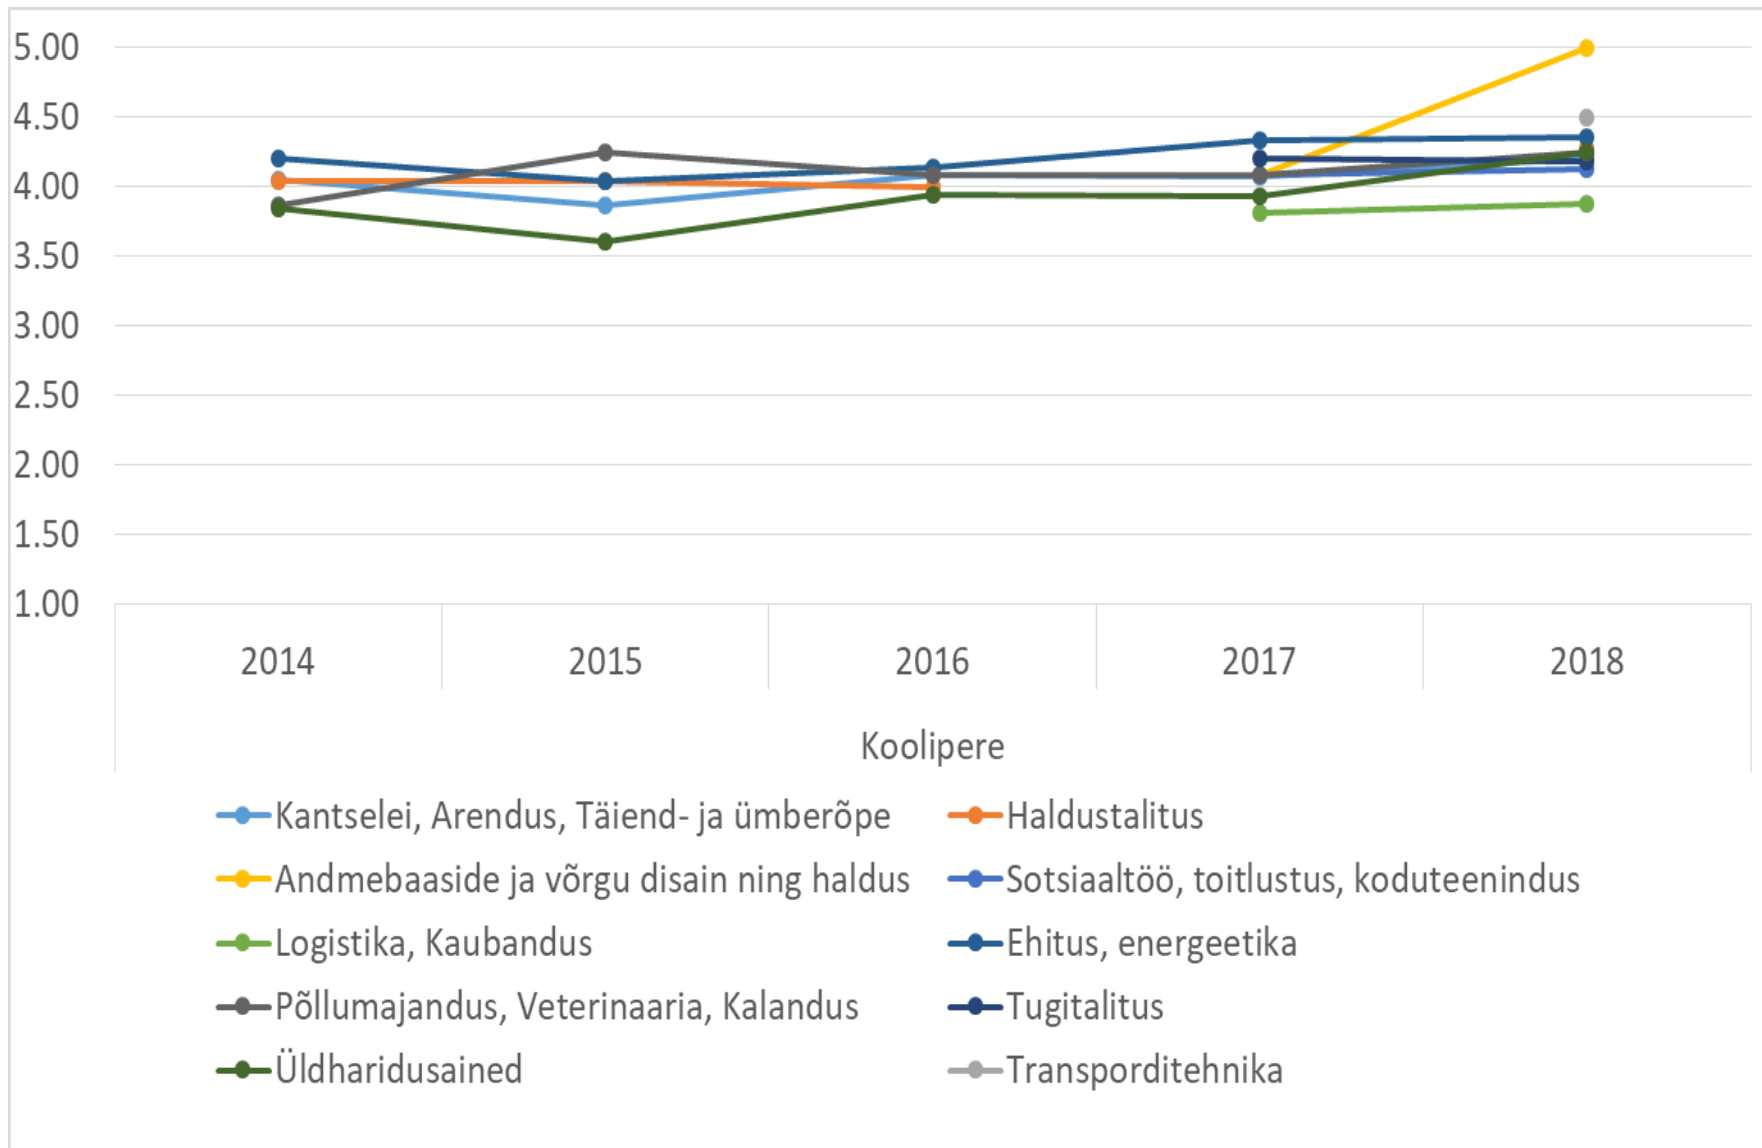

Järvamaa Kutsehariduskeskus

Järvamaa
Kutsehariduskeskus

ÕPPIMINE ON SÜDAMEASI

Töötajate rahulolu-uuring
2018

TÖÖTAJATE RAHULOLU-UURING

Vastanuid:

2014 – 52

2015 – 58

2016 – 61

2017 – 63

2018 – 57

KOOLIPERE

KOOLI ARENG JA MUUTUSED

EESTVEDAMINE JA KAASAMINE

TÖÖTAJA ARENGUVÕIMALUSED

TÖÖVAHENDID, TÖÖTINGIMUSED