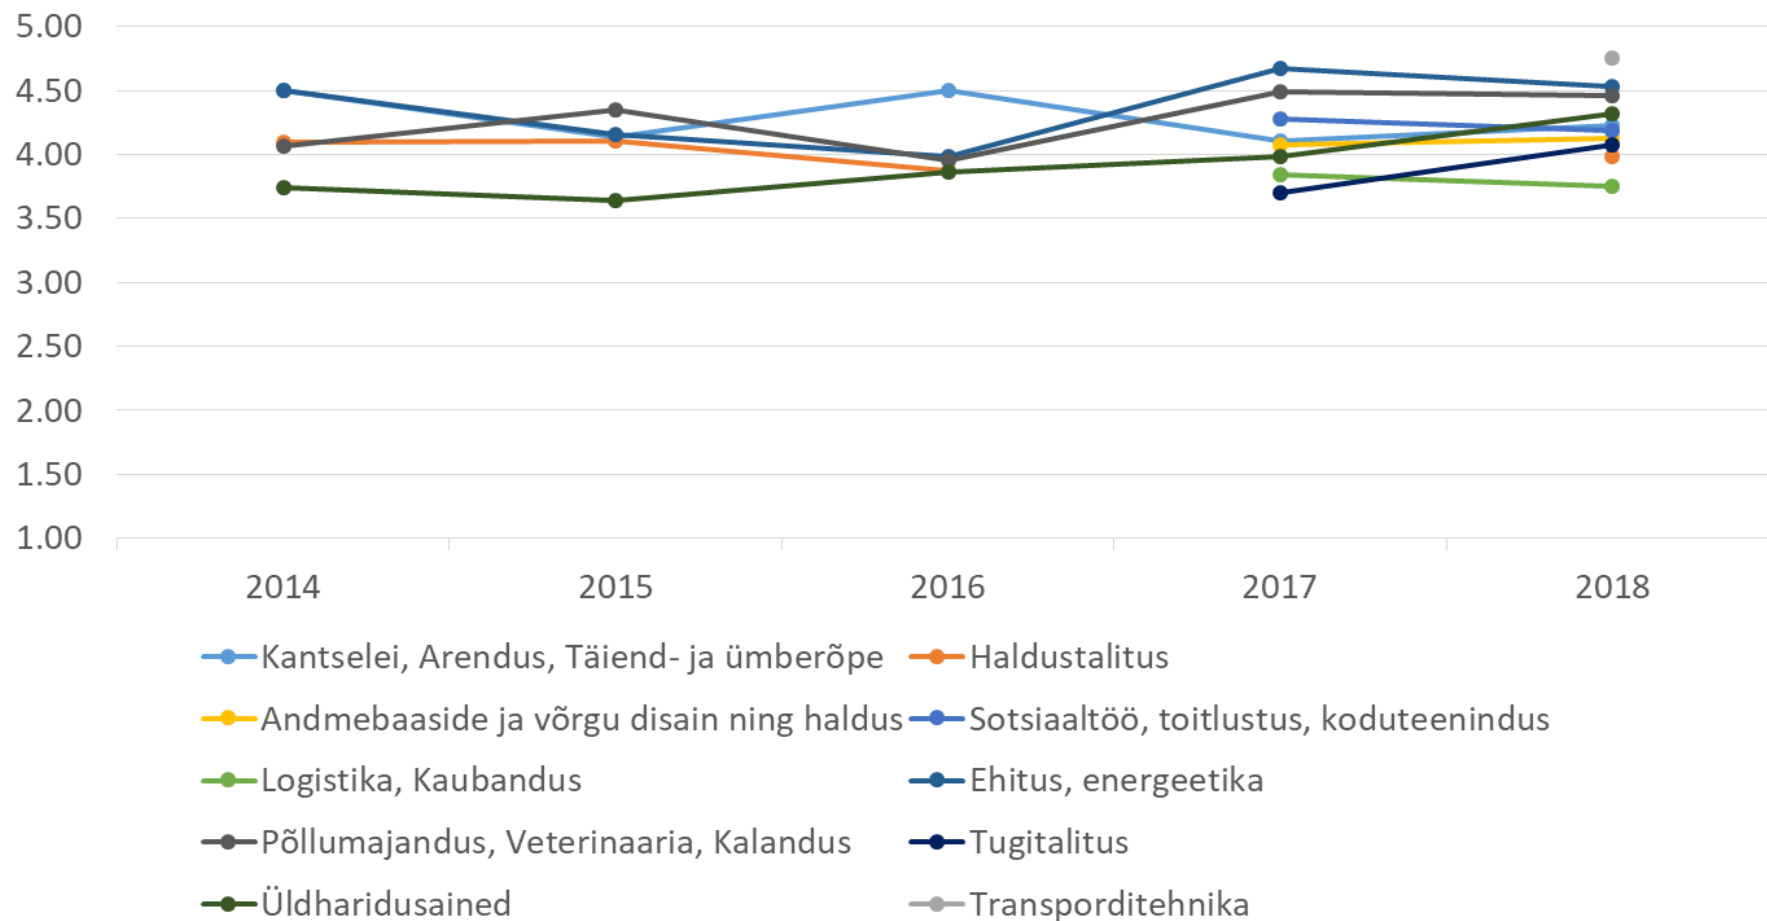

2016 – 61

2017 – 63

2018 – 57

KOOLIPERE

KOOLI ARENG JA MUUTUSED

EESTVEDAMINE JA KAASAMINE

TÖÖTAJA ARENGUVÕIMALUSED

TÖÖVAHENDID, TÖÖTINGIMUSED