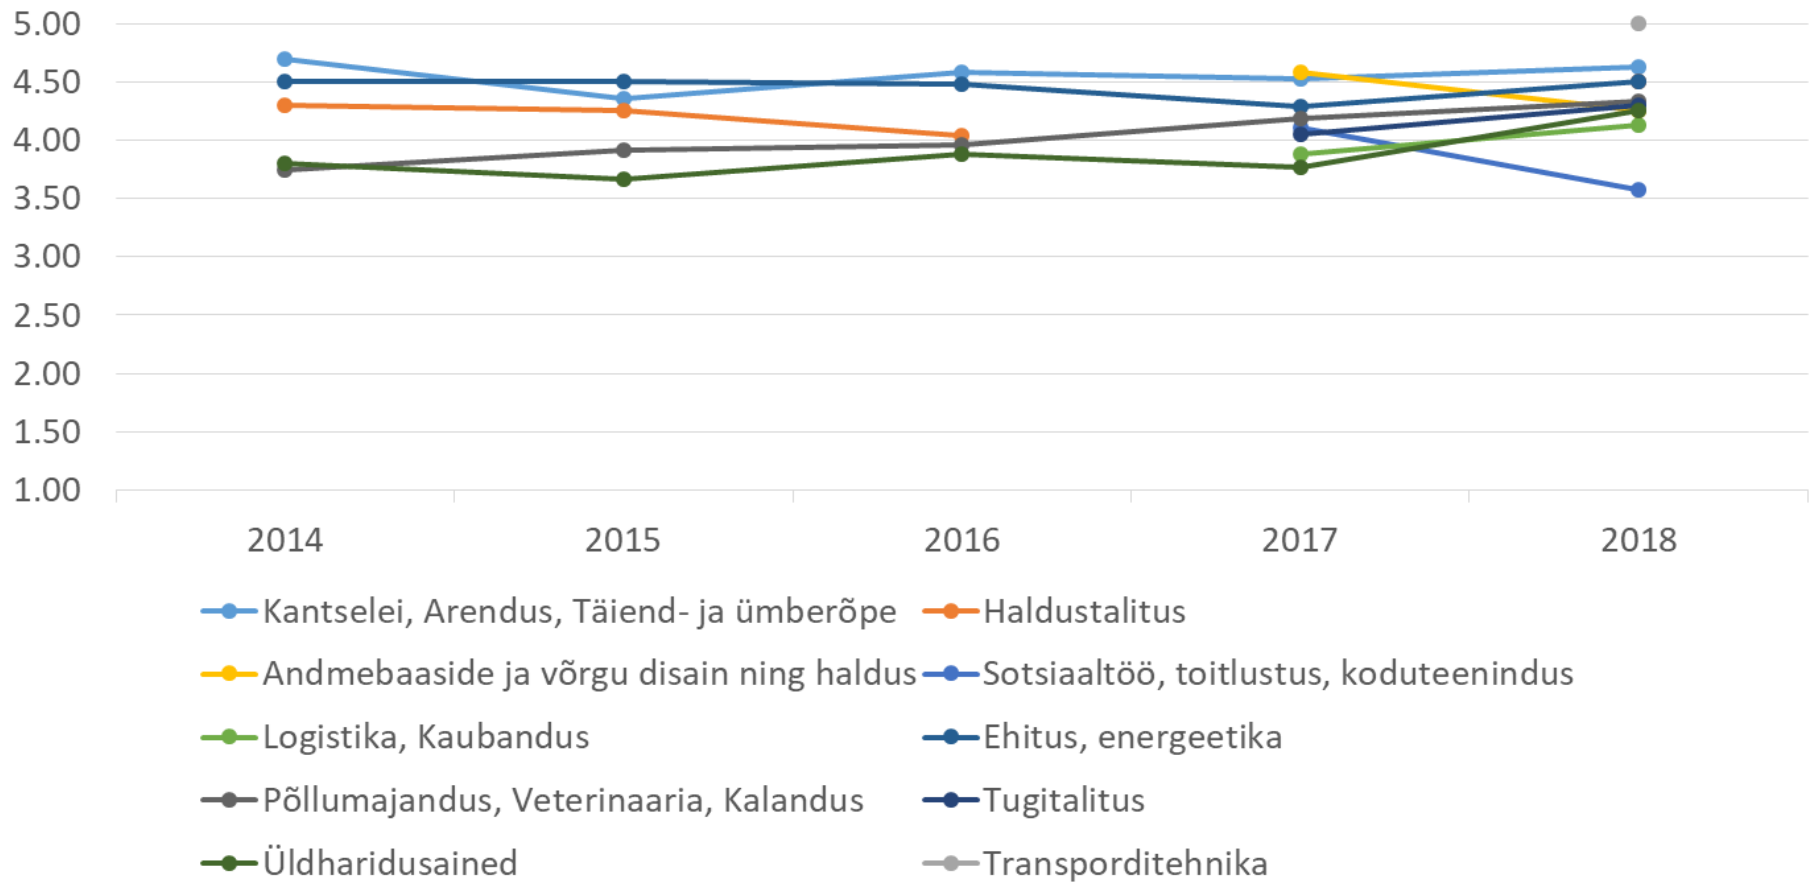

2016 – 61

2017 – 63

2018 – 57

KOOLIPERE

KOOLI ARENG JA MUUTUSED

EESTVEDAMINE JA KAASAMINE

TÖÖTAJA ARENGUVÕIMALUSED

TÖÖVAHENDID, TÖÖTINGIMUSED