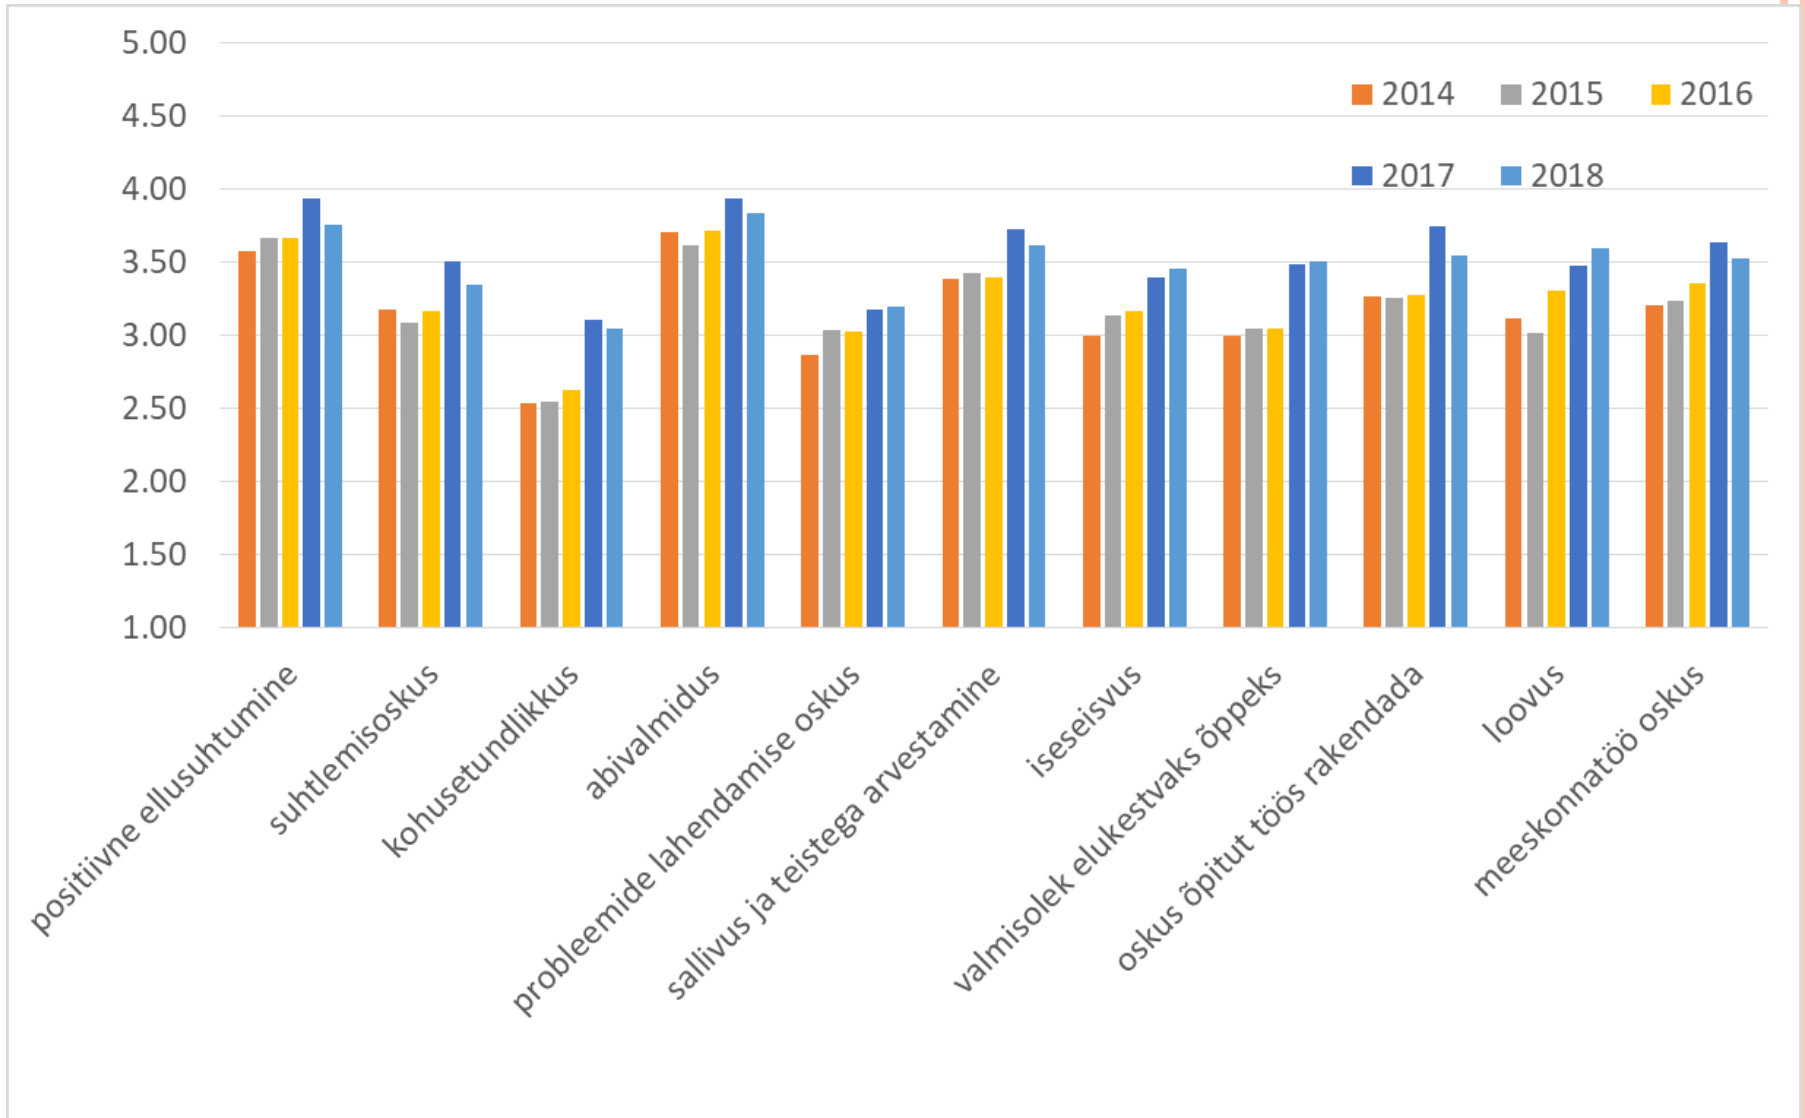

PALUN ANDKE HINNANG KOOLI ÕPILASTE OSKUSTELE JA OMADUSTELE