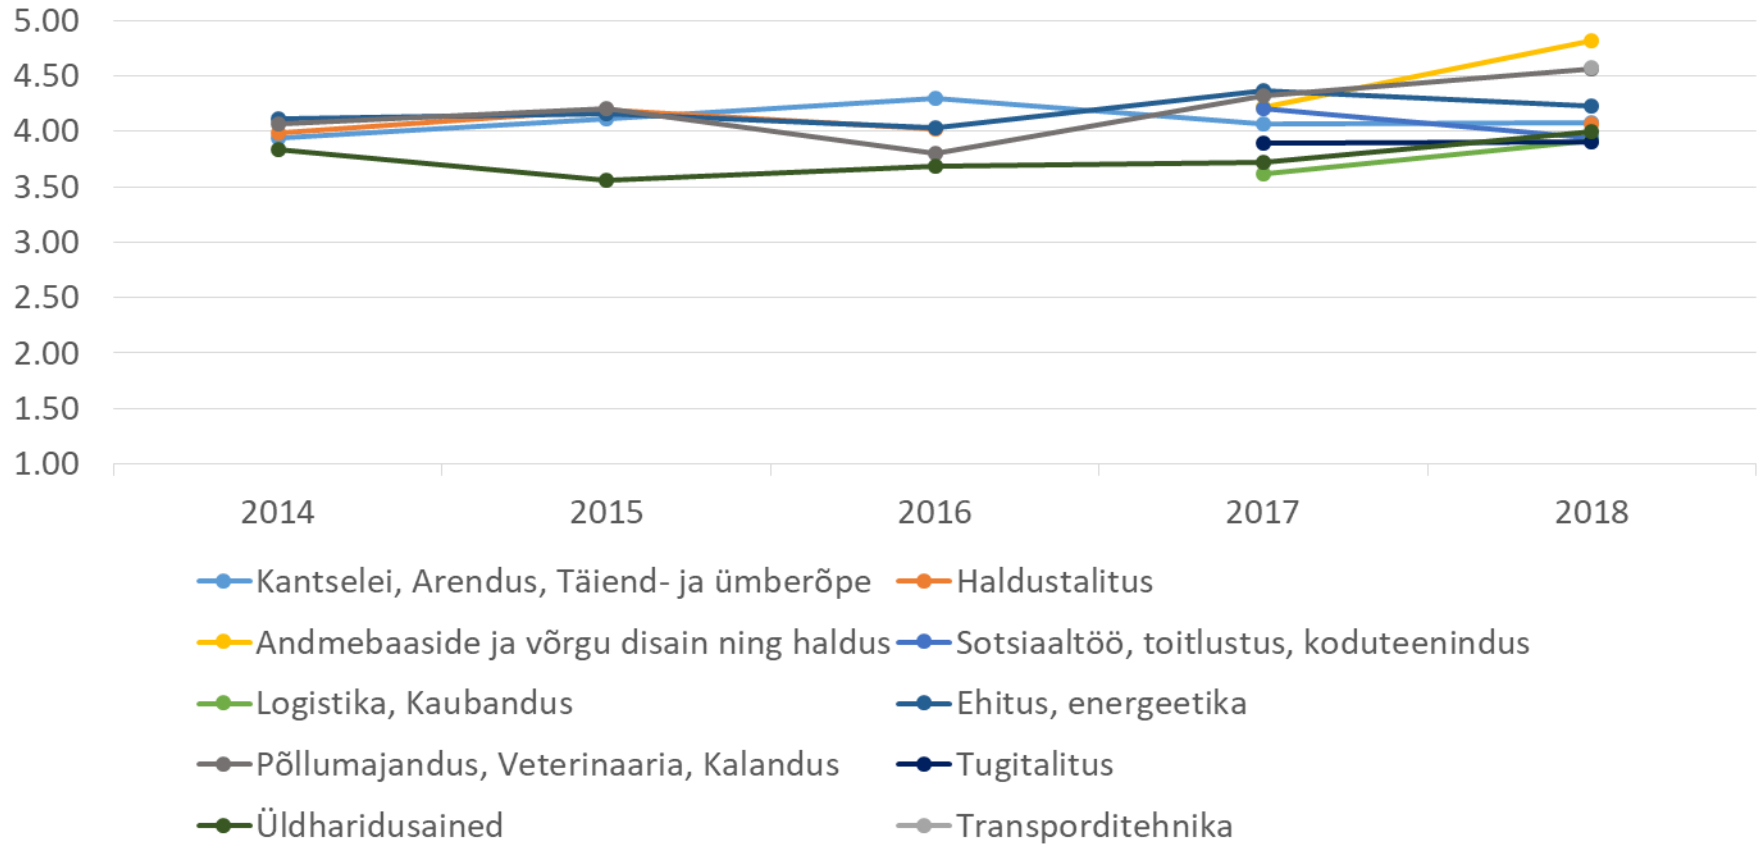

2016 – 61

2017 – 63

2018 – 57

KOOLIPERE

KOOLI ARENG JA MUUTUSED

EESTVEDAMINE JA KAASAMINE

TÖÖTAJA ARENGUVÕIMALUSED

TÖÖVAHENDID, TÖÖTINGIMUSED