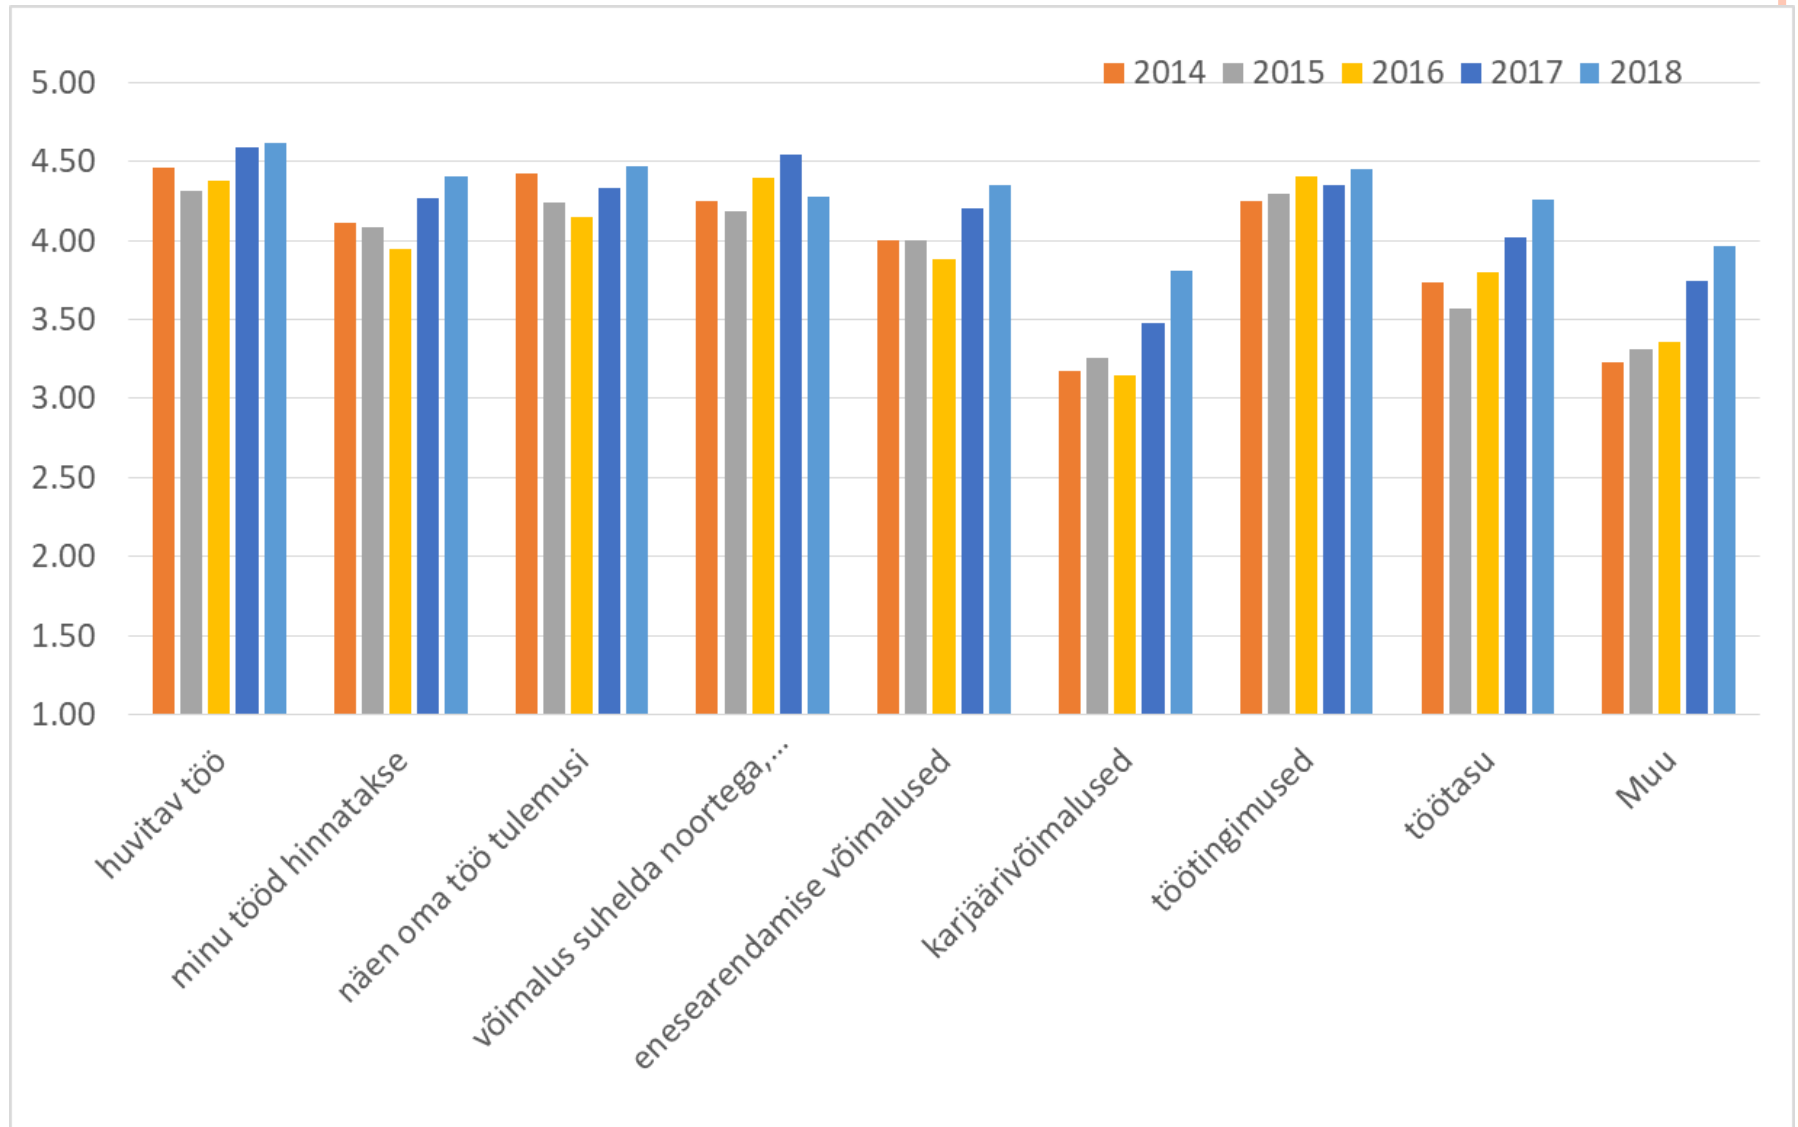

MIS INNUSTAB TÖÖ TEGEMISEL?