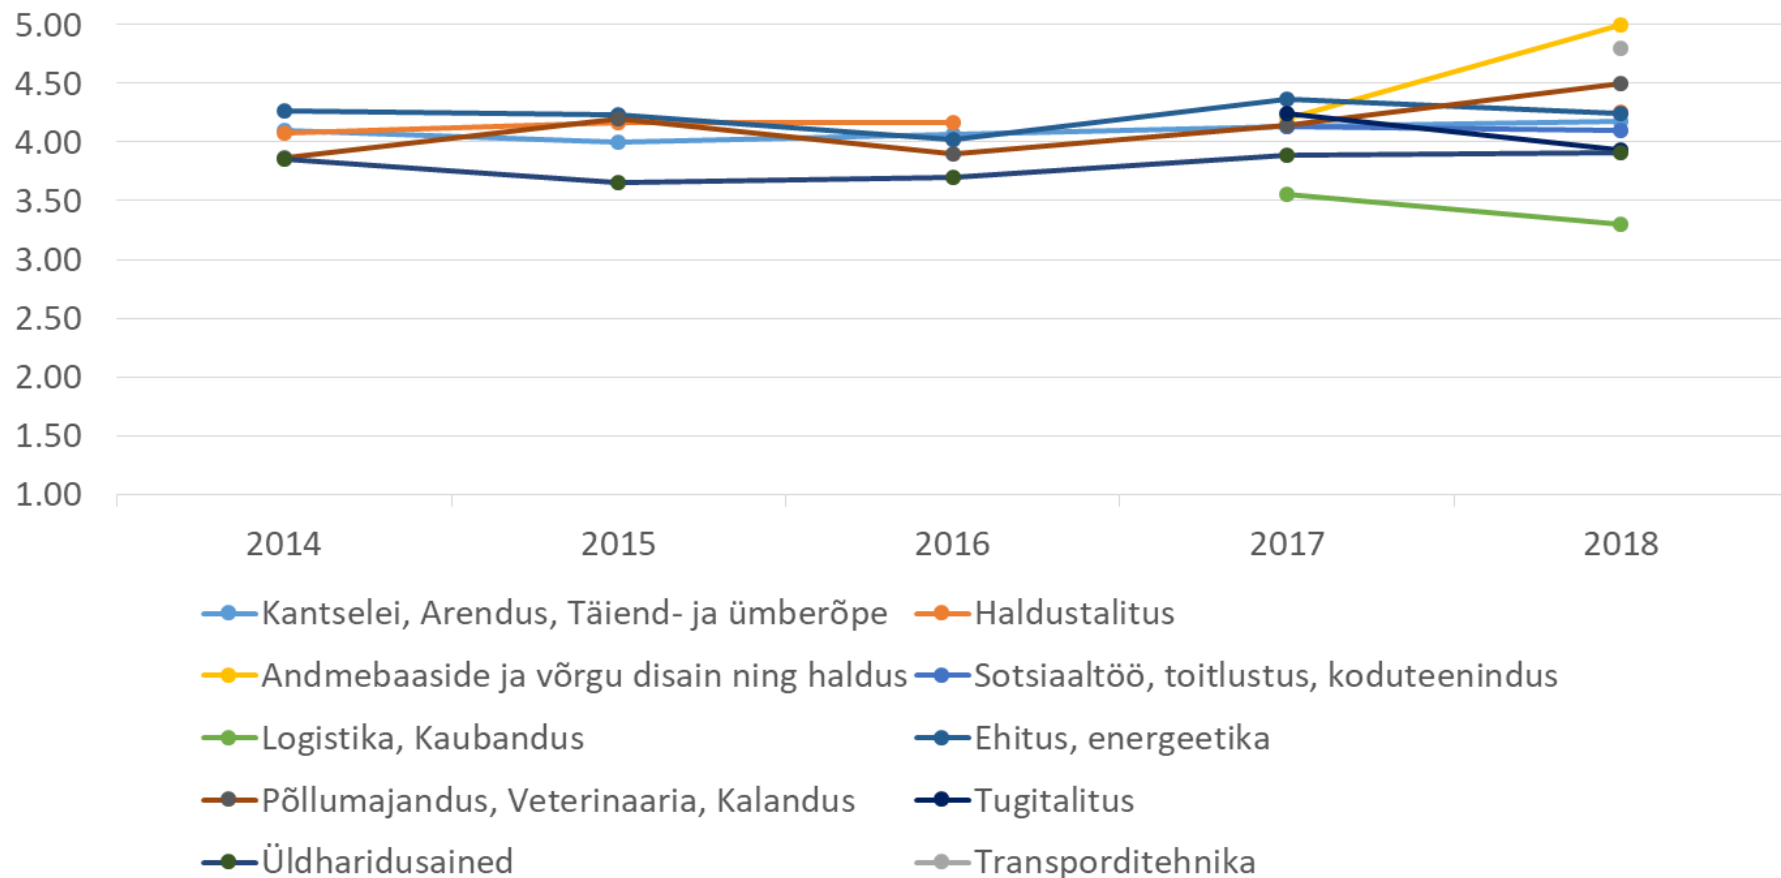

2016 – 61

2017 – 63

2018 – 57

KOOLIPERE

KOOLI ARENG JA MUUTUSED

EESTVEDAMINE JA KAASAMINE

TÖÖTAJA ARENGUVÕIMALUSED

TÖÖVAHENDID, TÖÖTINGIMUSED