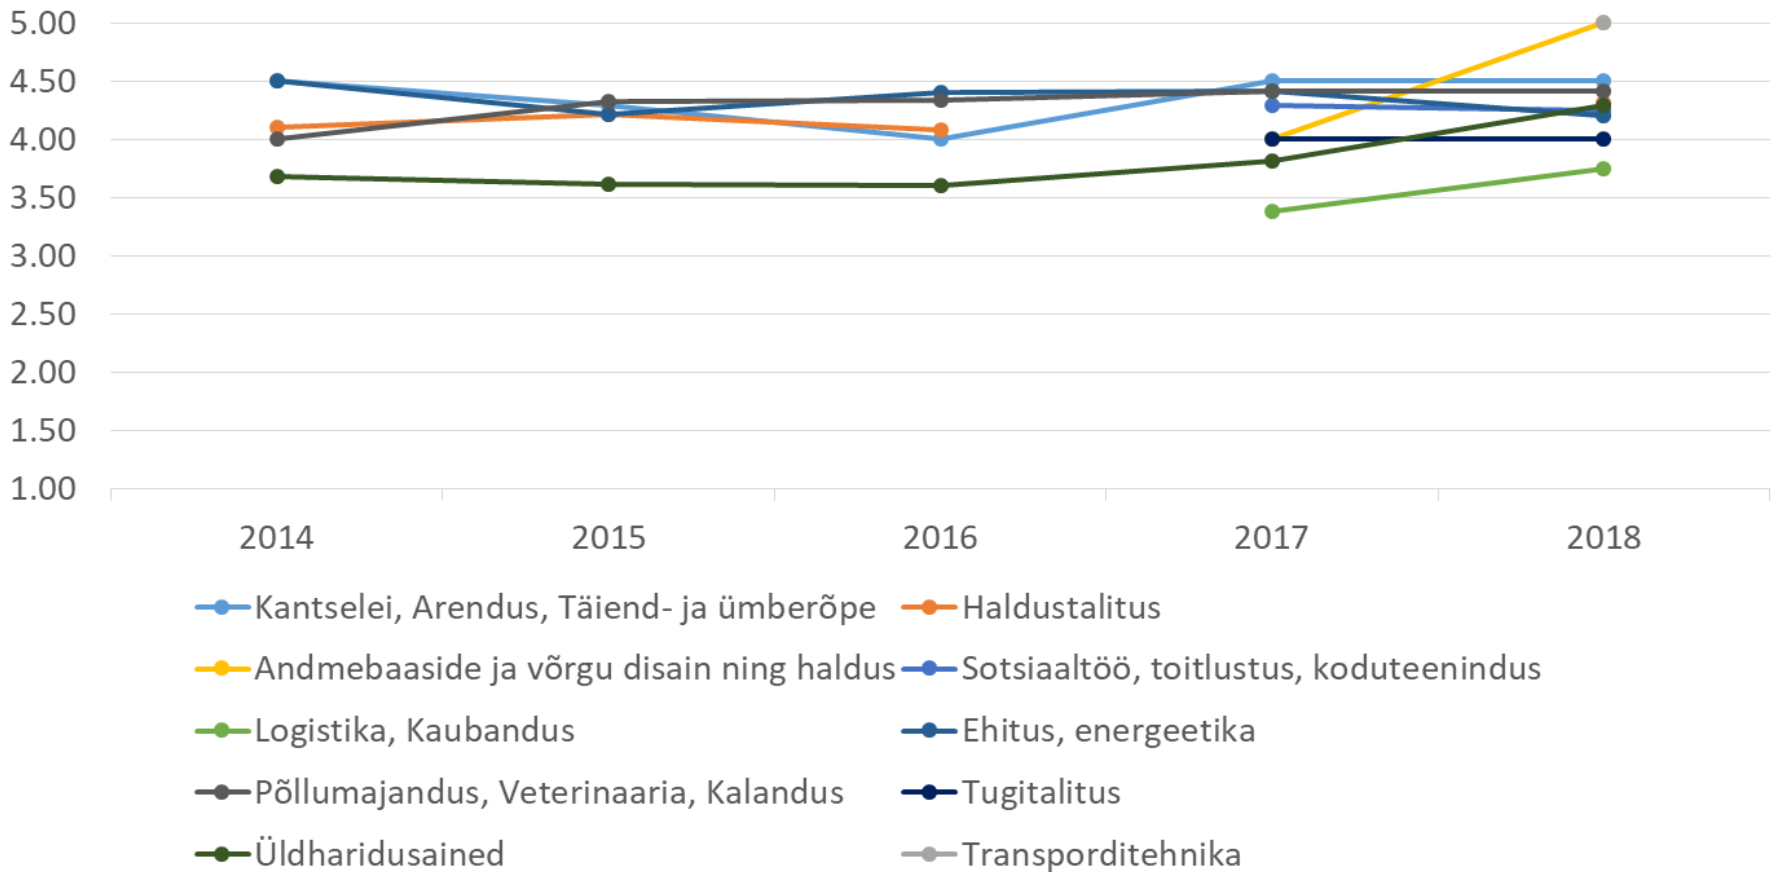

TUNNUSTAMINE