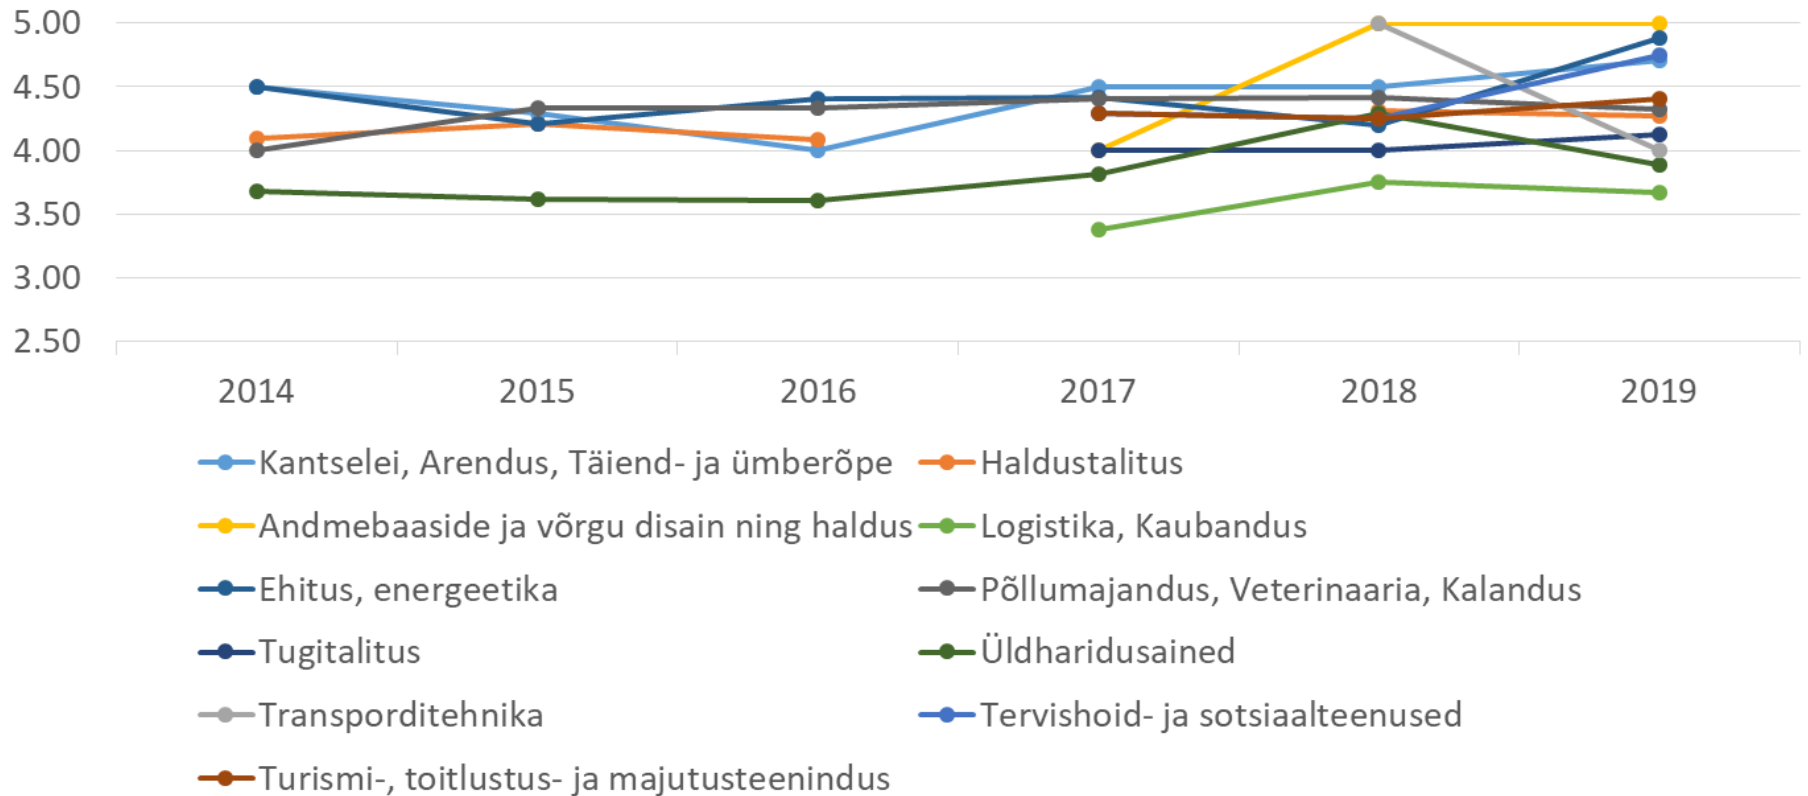

TUNNUSTAMINE