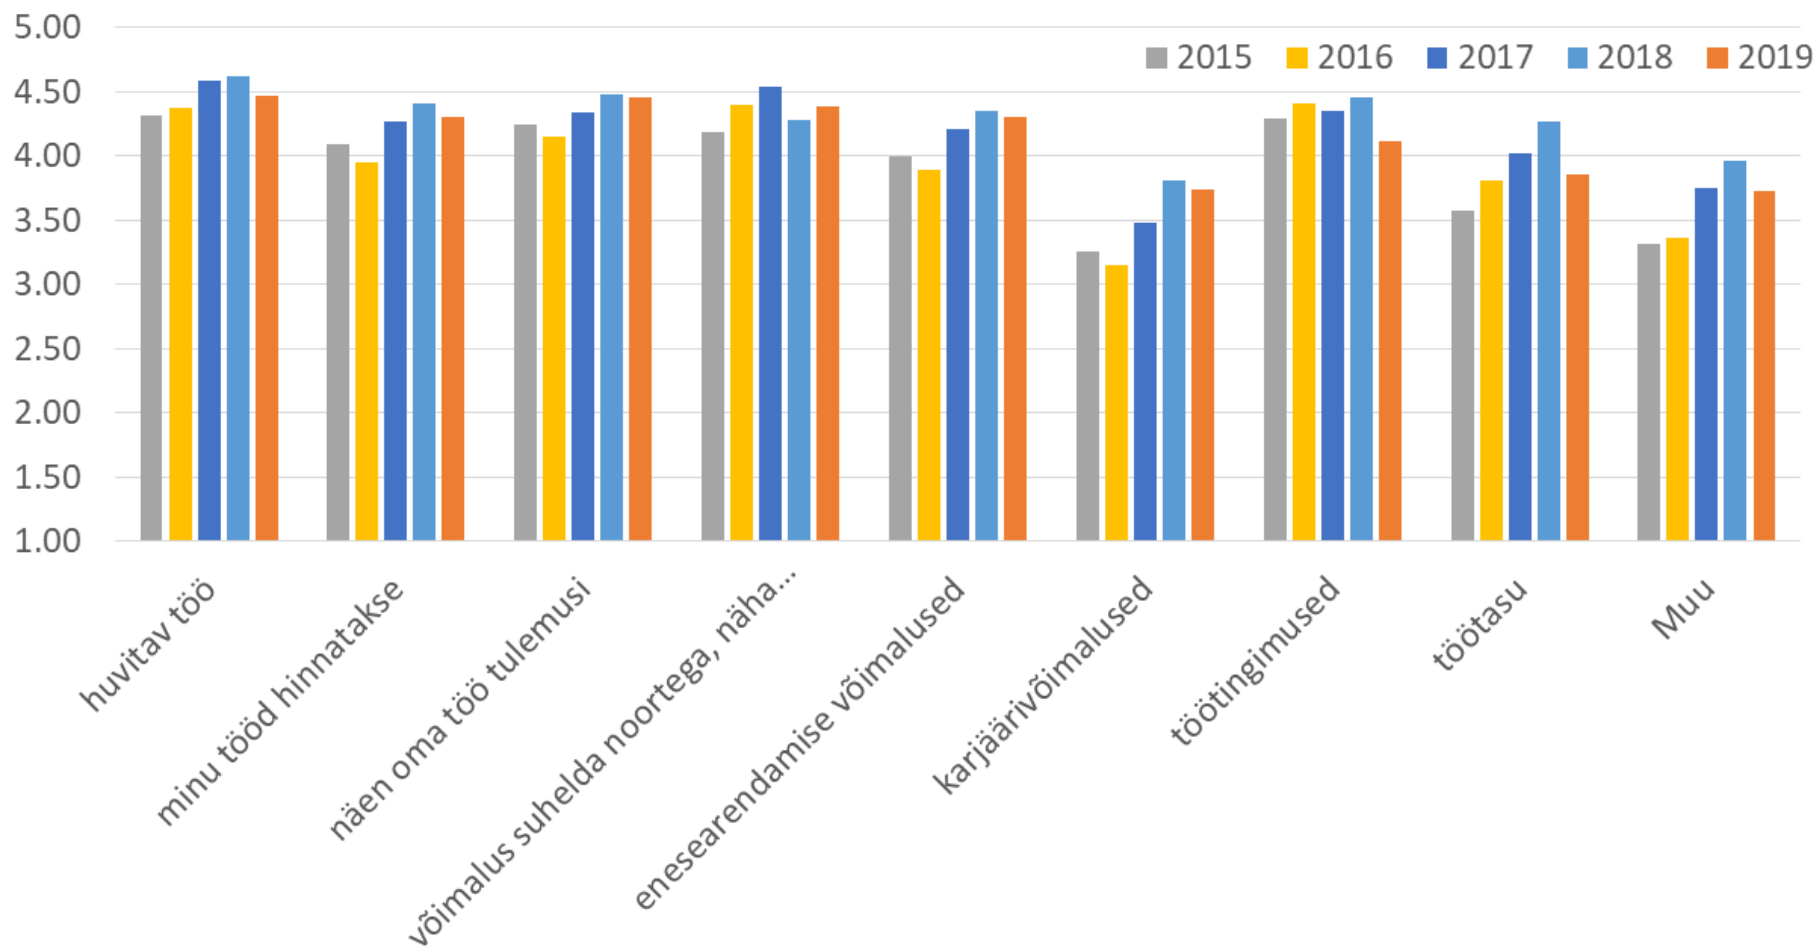

2016 – 61

2017 – 63

2018 – 57

2019 – 81

KOOLIPERE

KOOLI ARENG JA MUUTUSED

EESTVEDAMINE JA KAASAMINE

INFO LIIKUMINE

TÖÖTAJA ARENGUVÕIMALUSED

TÖÖVAHENDID, TÖÖTINGIMUSED

TUNNUSTAMINE

MIS INNUSTAB TÖÖ TEGEMISEL?

HINNANG KOOLI ÕPILASTE OSKUSTELE JA OMADUSTELE

MAINE, SOOVITAMINE