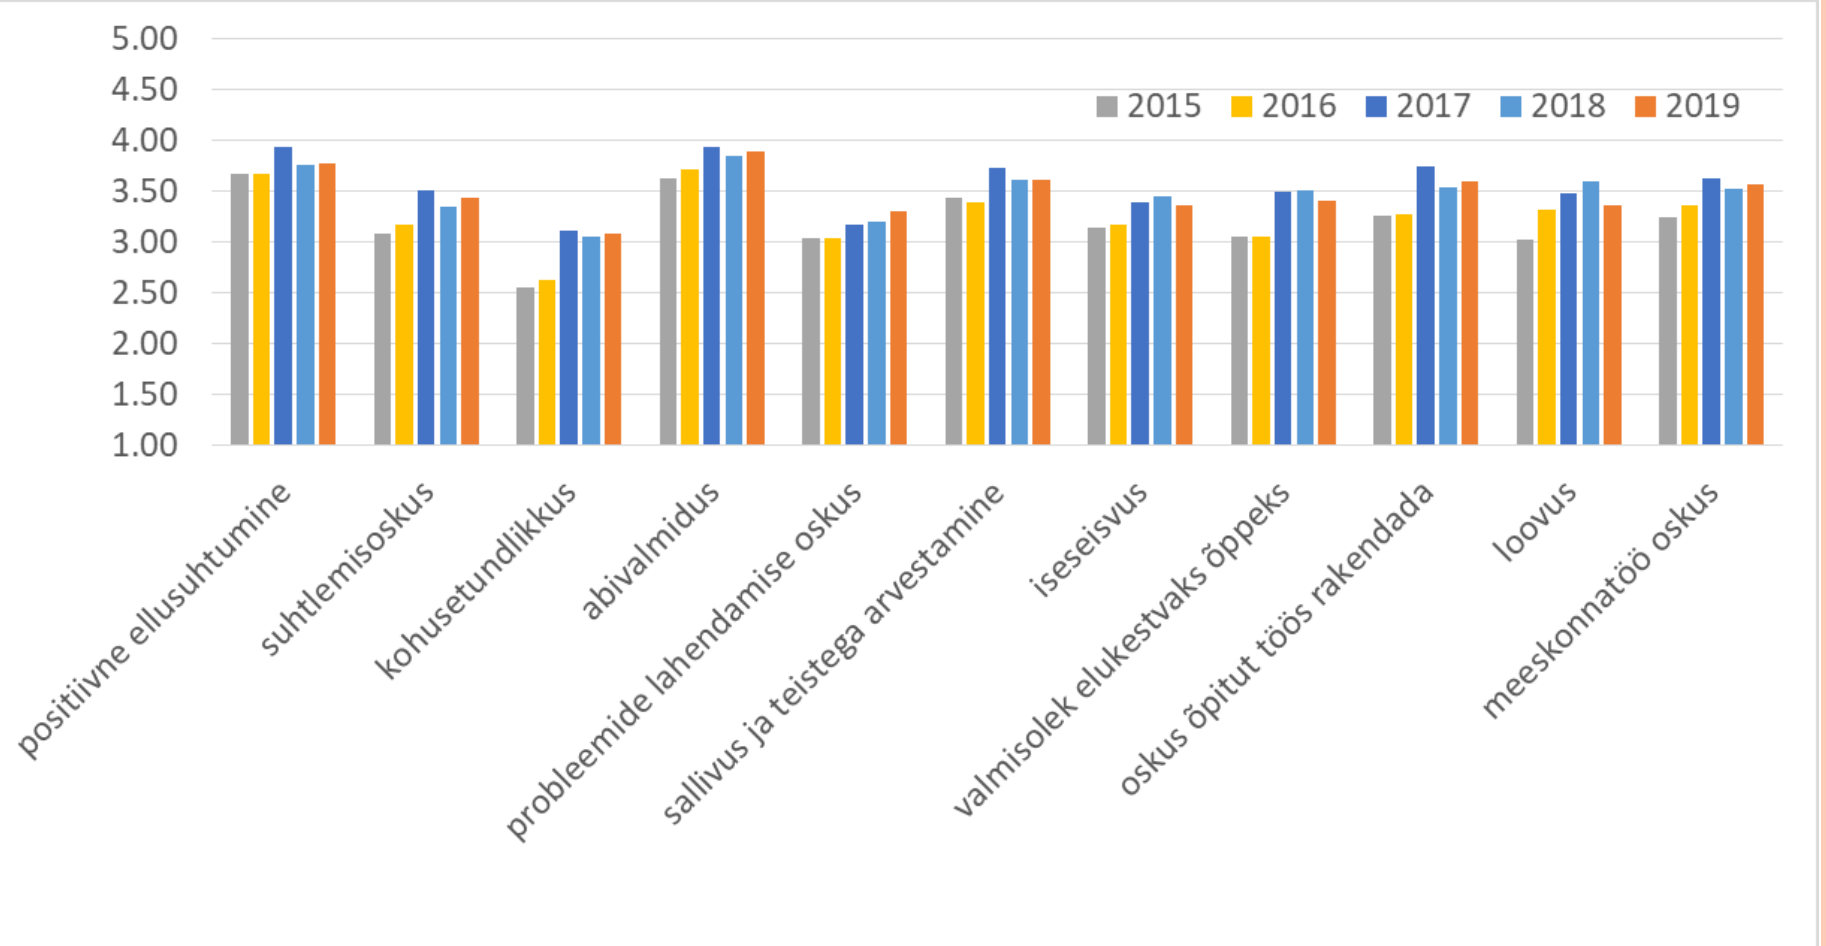

2016 – 61

2017 – 63

2018 – 57

2019 – 81

KOOLIPERE

KOOLI ARENG JA MUUTUSED

EESTVEDAMINE JA KAASAMINE

INFO LIIKUMINE

TÖÖTAJA ARENGUVÕIMALUSED

TÖÖVAHENDID, TÖÖTINGIMUSED

TUNNUSTAMINE

MIS INNUSTAB TÖÖ TEGEMISEL?

HINNANG KOOLI ÕPILASTE OSKUSTELE JA OMADUSTELE

MAINE, SOOVITAMINE